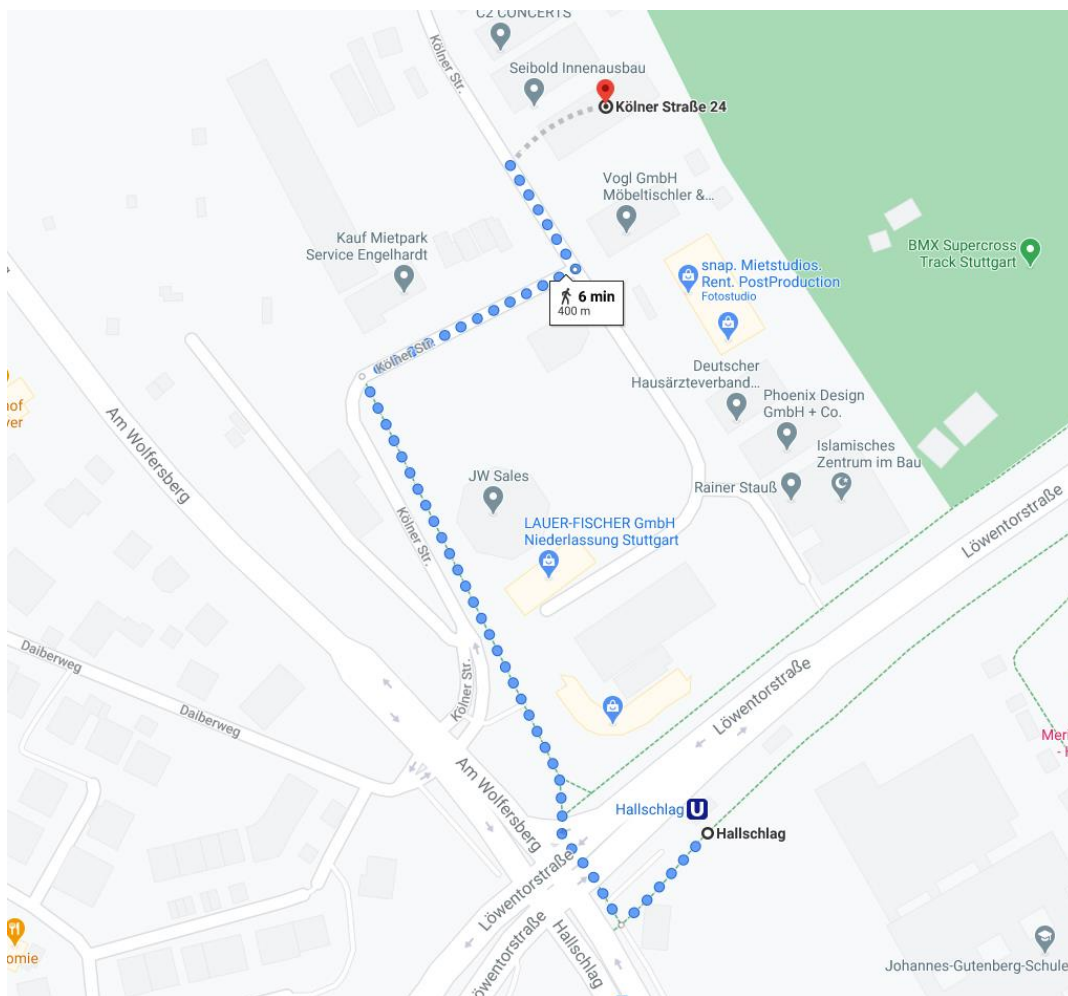

## Anfahrt per ÖPNV

### Anreise über den Hauptbahnhof Stuttgart:

Mit der **U-Bahn Linie 12** Richtung Neckargröningen / Remseck;  
Ausstieg an der **Haltestelle Hallschlag**

Zu Fuß die Straße überqueren und vorbei an Würth in die Kölner Straße.

## Anfahrt mit dem Auto

Anfahrt über die B10/B27, abbiegen Richtung Hallschlag auf die Löwentorstraße. Vor der **Firma Würth** links abbiegen Richtung Zuffenhausen, Hallschlag Industriegebiet auf Am Wolfersberg gleich wieder rechts in die Kölner Straße.